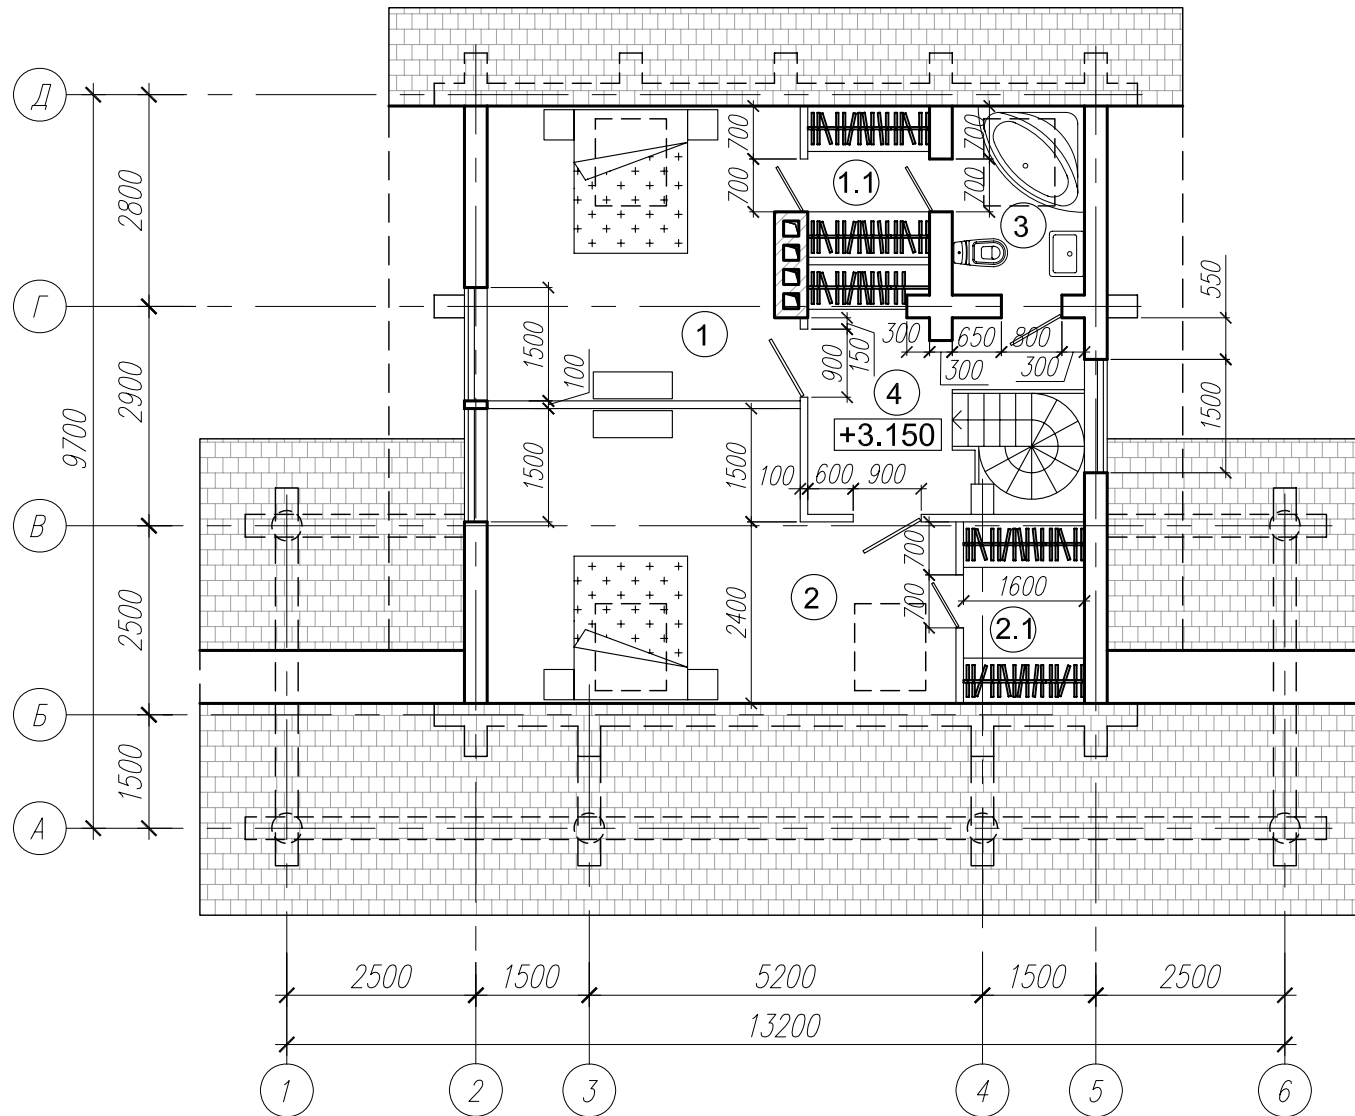

План второго этажа

- 1 - Спальня 15.67 м.кв.
- 1.1 - гардероб 3.22 м.кв.
- 2 - Спальня 21.09 м.кв.
- 2.1 - гардероб 3.84 м.кв.
- 3 - Санузел 4.6 м.кв.
- 4 - Холл 7.81 м.кв.